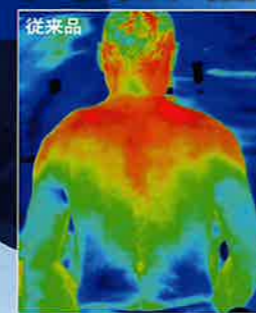

サーモグラフィー比較

違いを実感!!

当社調べ

※結果には個人差があります。※周辺環境によっても異なります。

エアコンテック®

鉄筋屋さんの空調服®は、空気漏れの少ない空調服®の素材として最も適した生地を使用。優れた撥水性・透湿性を備えたソフトな風合いの東レの「エアコンテック® 素材」を採用しています。
※ハーフパンツは除く

太陽光遮蔽特殊コーティング

暑さの根源、太陽光を徹底遮蔽! 東レ×小松マテーレの太陽光遮蔽特殊コーティングで、未加工品に比べ-5℃の遮熱効果を実現します。

混紡素材

綿とポリエステル混紡により、綿の着心地や肌触り、ポリエステルの耐久性や軽さを持ち合わせた素材です。