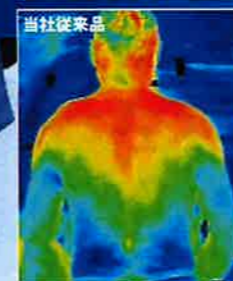

メリット

| どんな体勢でも

ダクトの大きさや角度にこだわり抜いたエアジェットダクトは、どんな体勢でも風を首元へダイレクトに送ります。かがむ姿勢でも変わらず涼しさを実感できます。

POINT 6 脇下ベンチレーション

脇下から風が抜け、効果的に冷却

脇下ベンチレーションから空気が排出されることによって、脇汗を瞬時に蒸発させ、脇下を効果的に冷却することができます。

サーモグラフィー比較

違いを実感!!

POINT 3 ワイドすそゴム

7cm・10.5cmのすそゴムにより、腰まわりのフィット感アップ。裾まわりからの空気の漏れを最小限に抑えます。

メリット

| 裾のずり上がり防止

ワイドすそゴムの上から作業ベルトを装着できるので、腰まわりをしっかりホールド。裾のずり上がりをより抑えることができます。

エアコンテック

東レのエアコンテック®素材は、空気漏れが少なく空調服®の素材として最も適しています。優れた撥水性・透湿性を備えたソフトな風合いで、ひっかかりに強く破れにくくて丈夫です。
※ハーフパンツは除く