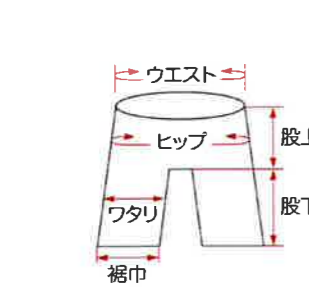

EK3423

柄 服のみ 17,000円 (税抜) 18,700円 (税込)

サイズ表

長袖・半袖モデル		ベストモデル	
サイズ	S M L LL 3L 4L 5L 6L	サイズ	M L LL 3L 4L 5L
着丈	65.5 67.5 69.5 71.5 73.5 73.5 73.5 73.5	着丈	67.5 69.5 71.5 73.5 73.5 73.5
肩巾	48 50 52 54 56 58 60 62	肩巾	45.5 47 48.5 50 51.5 53
(長袖)袖丈	52 54 56 58 60 56 58 58	袖ぐり最大	54.5 56 57.5 59 60.5 62
(半袖)袖丈	22 23 24 25 26 27 27 27	胸囲	116 120 124 132 140 148
胸囲	112 116 120 124 132 140 148 156	裾廻り	84 89 94 99 104 109
裾廻り	79 84 89 94 99 104 109 114	裾廻り最大	108 113 118 123 128 133
裾廻り最大	108 108 113 118 123 128 133 138		

[サイズ参考]M:身長167cm・体重63kg / L:身長174cm・体重70kg 3L:身長183cm・体重76kg / 5L:身長177cm・体重114kg ※体型により誤差があります。

ズボンモデル	
サイズ	76(M) 82(L) 88(LL) 94(3L) 100(4L)
ウエスト	76 82 88 94 100
ウエスト最大	88.5 94.5 100.5 106.5 112.5
股上	23 24 25 26 27
股下	29 30 31 32 33
ヒップ	102 108 114 120 126
ワタリ	34 36 38 40 42
裾巾	26.5 27 27.5 28 28.5